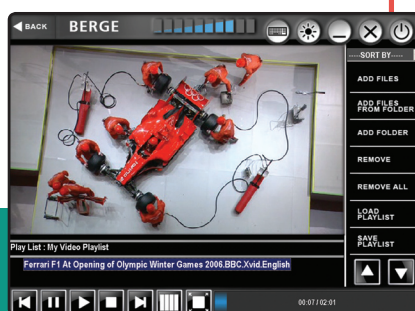

BERGE

OCEAN MASTER II

MARITIM COMPUTER
FOR ET KREVENDE MILJØ

BERGE Oceanmaster -Innovation Through Design-

BERGE OCEAN MASTER II

AMIRAL MAX PRO & BERGE DIGITAL DASH

BERGE Oceanmaster II er en kraftig og kompakt industriell computer beregnet for det ekstreme miljø. Den har ingen bevegelige deler, noe som forlenger produktets levetid.

Computeren spesiallaget for å tåle støt, vibrasjoner, kulde, varme og luftfuktighet. Den tåler konstant vibrasjoner på 20G, og kan opperere i temperaturer fra -20C til +85C.

I tillegg til dette er maskinen vanntett (IPX8 og IP69). Computeren har en kraftig to kjerne prosessor på 2.6Ghz.

Det er brukt Solid State Disker som gjør at maskinen har ekstremt rask overføring av data. Maskinen støtter opptil 4 SSD disk i RAID 0,1,5 eller 10.

ADMIRAL MAX PRO

- Supports C-MAP MAX Pro Cartography
- Optional Plus Pack Upgrades
- Multi-Monitor Support
- GlassBridge™ Network/ Data Sharing
- Enhanced Target Tracking (ARPA/MARPA, DSC, AIS, Tender)
- Exclusive NavView Look and Feel
- Support for Multiple Video/Camera Inputs
- Single and Dual Radar Support
- 3D View with Shaded Relief
- Autopilot Ready
- Tides and Currents Overlay
- Sirius® Marine, XM® and GRIB Weather Support