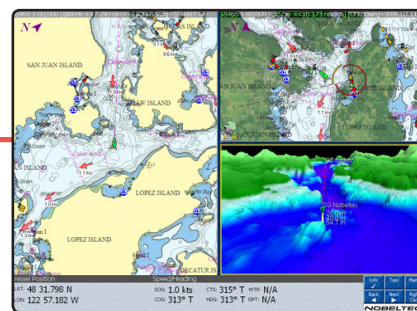

BERGE

OCEAN MASTER II

MARITIM COMPUTER
FOR ET KREVENDE MILJØ

BERGE Oceanmaster -Innovation Through Design-

BERGE OCEAN MASTER II

AMIRAL MAX PRO & BERGE DIGITAL DASH

BERGE Oceanmaster II er en kraftig og kompakt industriell computer beregnet for det ekstreme miljø. Den har ingen bevegelige deler, noe som forlenger produktets levetid.

Det er brukt Solid State Disker som gjør at maskinen har ekstremt rask overføring av data. Maskinen støtter opptil 4 SSD disk i RAID 0,1,5 eller 10.

ADMIRAL MAX PRO

- Supports C-MAP MAX Pro Cartography
- Optional Plus Pack Upgrades
- Multi-Monitor Support
- GlassBridge™ Network/ Data Sharing
- Enhanced Target Tracking (ARPA/MARPA, DSC, AIS, Tender)
- Exclusive NavView Look and Feel
- Support for Multiple Video/Camera Inputs
- Single and Dual Radar Support
- 3D View with Shaded Relief
- Autopilot Ready
- Tides and Currents Overlay
- Sirius® Marine, XM® and GRIB Weather Support