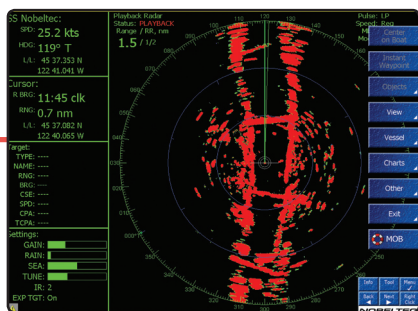

BERGE

OCEAN MASTER II

MARITIM COMPUTER
FOR ET KREVENDE MILJØ

BERGE Oceanmaster -Innovation Through Design-

BERGE OCEAN MASTER II

AMIRAL MAX PRO & BERGE DIGITAL DASH

BERGE Oceanmaster II er en kraftig og kompakt industriell computer beregnet for det ekstreme miljø. Den har ingen bevegelige deler, noe som forlenger produktets levetid.

Computeren spesiallaget for å tåle støt, vibrasjoner, kulde, varme og luftfuktighet. Den tåler konstant vibrasjoner på 20G, og kan opperere i temperaturer fra -20C til +85C.

I tillegg til dette er maskinen vanntett (IPX8 og IP69). Computeren har en kraftig to kjerne prosessor på 2.6Ghz.

Det er brukt Solid State Disker som gjør at maskinen har ekstremt rask overføring av data. Maskinen støtter opptil 4 SSD disk i RAID 0,1,5 eller 10.

ADMIRAL MAX PRO

- Supports C-MAP MAX Pro Cartography
- Optional Plus Pack Upgrades
- Multi-Monitor Support
- GlassBridge™ Network/ Data Sharing
- Enhanced Target Tracking (ARPA/MARPA, DSC, AIS, Tender)
- Exclusive NavView Look and Feel
- Support for Multiple Video/Camera Inputs
- Single and Dual Radar Support
- 3D View with Shaded Relief
- Autopilot Ready
- Tides and Currents Overlay
- Sirius® Marine, XM® and GRIB Weather Support